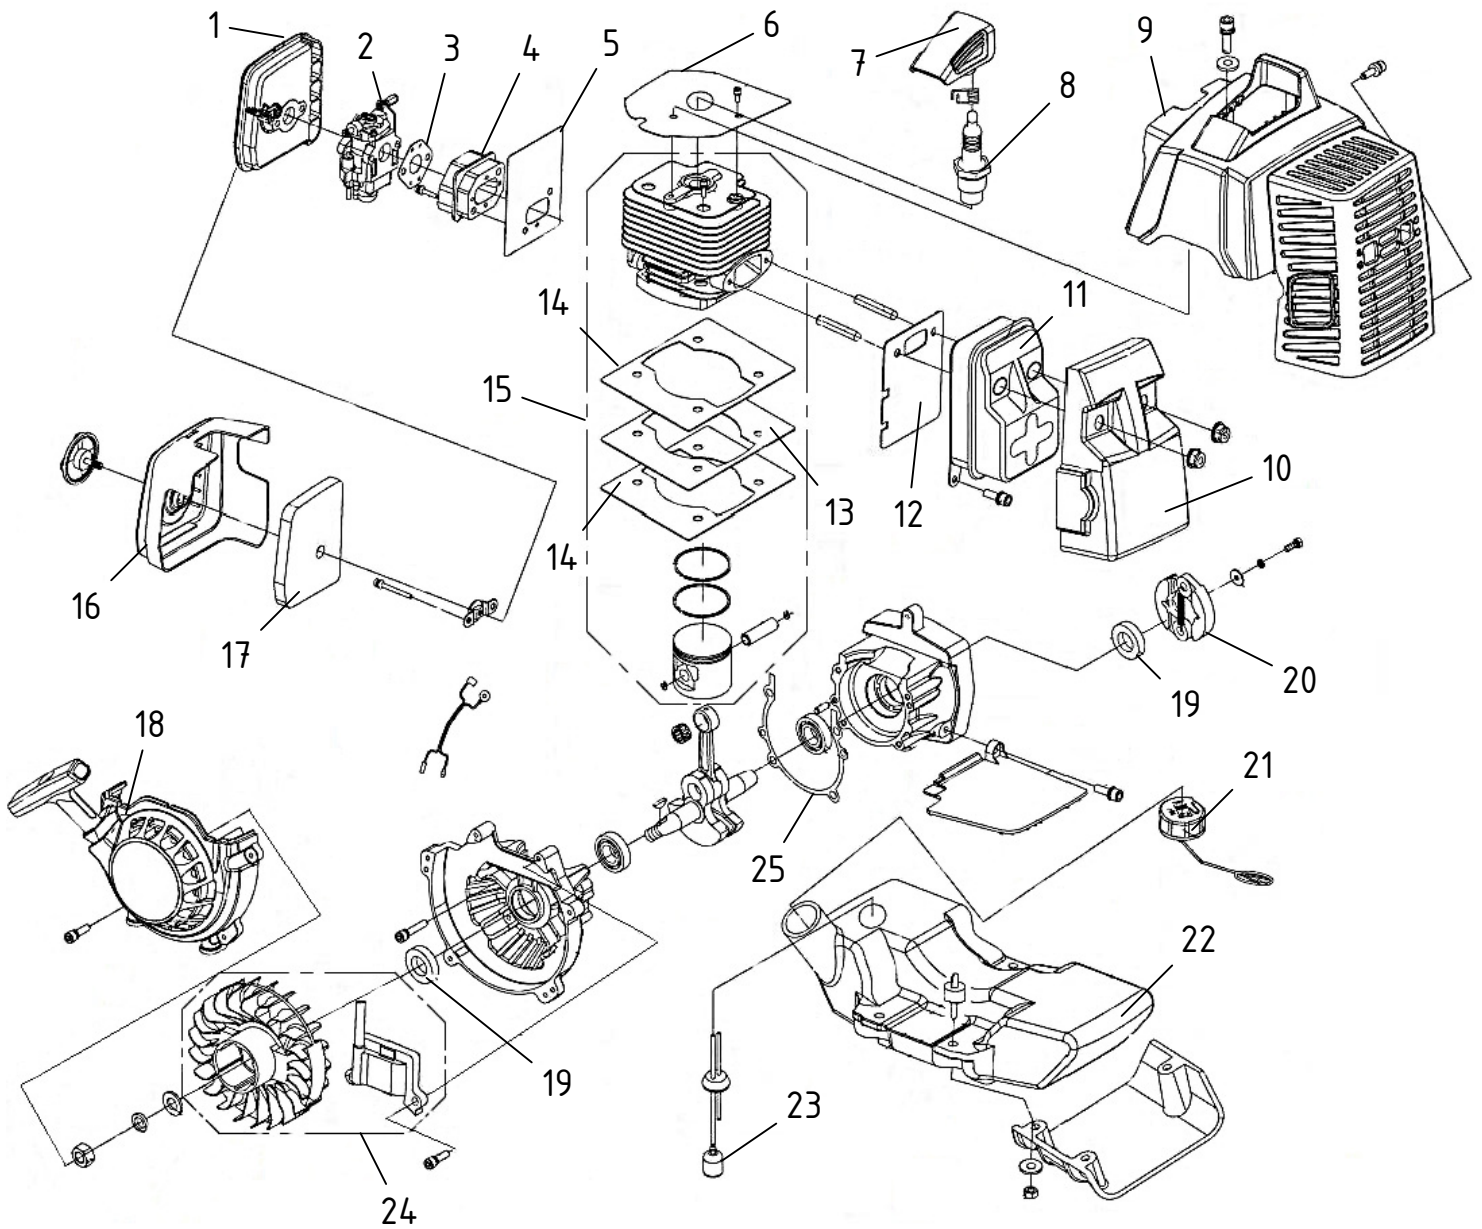

Esploso Motore KASEI cod. 0146.0467

CAMPAGNOLA S.r.l - Tav.: 0350.0611 Release / Versione 02

CAMPAGNOLA

UFF. TECNICO RICAMBI - RIPRODUZIONE VIETATA

Esplosa Motore KASEI cod. 0146.0467

CAMPAGNOLA S.r.l - Tav.: 0350.0611 Release / Versione 02

Pos	Q.tà	Codice	Descrizione
1	1	0108.0315	Supporto filtro aria 1E48F-E
2	1	0111.0145	Carburatore CPL 1E48F-E
3	1	0123.0336	Guarnizione coll. carb. 1E48F-E EB650 3WF-16
4	1	0122.0220	Flangia termica
5	1	0123.0337	Guarnizione cil. col. 1E48F-E
6	1	0153.0208	Lamierino copricil. 1E48F-E
7	1	0183.0186	Coperchio candela
8	1	0211.0103	Candela CHAMPION RCJ7Y
9	1	0183.0193	Coperchio motore BLUE
10	1	0132.0403	Coprimarmitta 1E48F-E
11	1	0222.0110	Marmitta
12	1	0123.0338	Guarnizione scarico 1E48F-E
13	1	0128.0238	Distanziale alluminio cilindro 1E48F-E
14	2	0132.0339	Guarnizione cilindro 1E48F-E
15	1	0240.0109	Cilindro CPL 1E48F-E
16	1	0183.0184	Coperchio carburatore
17	1	0102.0127	Filtro aria 1E48F-E
18	1	0148.0165	Avviamento CPL 1E48F-E
19	1	0123.0341	Paraolio 15x25x7
20	1	0109.0190	Frizione CPL 1E48F-2 SINT.
21	1	0133.0217	Tappo serbatoio KASEI
22	1	0110.0224	Serbatoio motore KASEI 63.3cc
23	1	0107.0338	Kit tubo carburante KASEI
24	1	0109.0188	Kit bobina-volano 1E48F-E
25	1	0123.0340	Guarnizione carter motore 1E48F-E